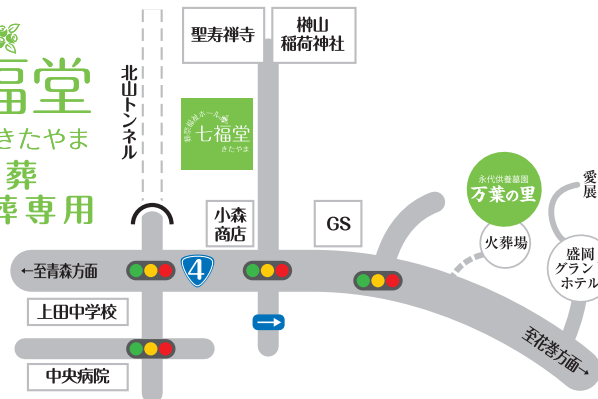

第49回 盛岡市社会福祉大会

日時：10月25日(月) 午後1時から午後4時30分まで
場所：岩手県民会館大ホール
内容：社会福祉功労者表彰、福祉作文・福祉標語最優秀賞表彰・朗読、記念講演
記念講演：～「のど自慢」12年の旅から～
であい ふれあい ひびきあい
講師 宮川 泰夫氏

1968年東京大学文学部社会学科卒業。同年NHK入局。NHKのど自慢の司会を12年。全国600カ所を訪ね、15万人の人々と出会う。

※入場は無料ですが、入場整理券が必要です。
入場整理券は9月21日(火)から次の窓口で配布します。
盛岡市総合福祉センター、盛岡市玉山総合福祉センター、盛岡市役所本庁舎・都南総合支所・玉山総合事務所

NPO法人 いわてグリーンサポート/支援事業

～安心生涯へのお手伝い～

<http://grief-support.mydns.jp/>

葬祭福祉ホール
七福堂
きたやま
福祉葬
小規模葬専用

近親者の不在や担い手不足で不安

葬儀費用の負担が心配

終末後の諸手続きや届出など

盛岡市北山二丁目 13-38 TEL・FAX.019-662-4571

永代供養墓園
万葉の里
宗派不問の好立地

承継者(あととり)がいなく管理が心配

自分や身内のお墓がなく将来不安

お墓の建立などの費用負担が困難など

所在地/盛岡市三ツ割字寺山 61 管理者/NPO法人いわてグリーンサポート
連絡先: TEL.019-662-4571 七福堂内

散歩で地域を再確認 ～若園町散歩の会～

若園町町内会(佐々木亮会長)では、住民の健康づくりと地域の再確認、交流を図ることを目的に「散歩の会」を開催しました。

盛岡市総合福祉センターをスタートし、町内を歩きながら災害時の避難所となる城南小学校を確認したり、中津川沿いのカキツバタを觀賞しながら散歩を楽しみました。

参加者は、散歩を通じて交流が更に深まったと感想を述べていました。

盛岡弁で話しながら昼食会 ～大慈寺地区福祉推進会～